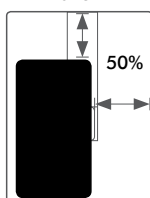

KOMPAKTOWA KONSTRUKCJA

Instalacja łatwiejsza w porównaniu z standardowymi produktami. Oszczędność około 50 % miejsca.